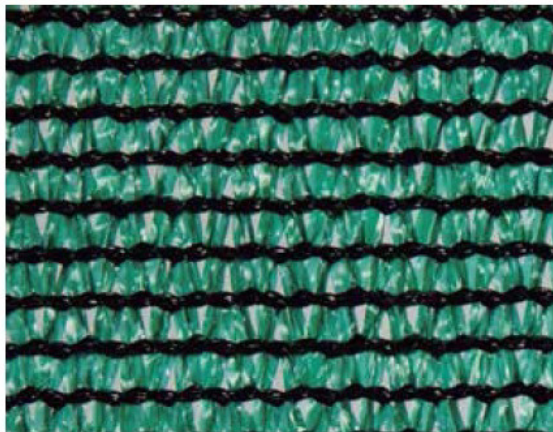

MALLA OCULTACIÓN

Malla de ocultación tejida y tratada contra los rayos U.V.
Fácil de instalar mediante bridas de nylon para mallas.
Diferente porcentaje de ocultación según modelo

| Código | Medida | Color | Ocultación | Palet |
|---------|-------------|--------------|------------|-----------|
| O100 | 1,00 x 50 m | verde oscuro | 85% | 20 rollos |
| O150 | 1,50 x 50 m | verde oscuro | 85% | 20 rollos |
| O200 | 2,00 x 50 m | verde oscuro | 85% | 20 rollos |
| O100/10 | 1,00 x 10 m | verde oscuro | 85% | 50 rollos |
| O150/10 | 1,50 x 10 m | verde oscuro | 85% | 50 rollos |
| O200/10 | 2,00 x 10 m | verde oscuro | 85% | 50 rollos |
| O300/4 | 3,00 x 4 m | verde oscuro | 85% | 50 rollos |
| O400/5 | 4,00 x 5 m | verde oscuro | 85% | 50 rollos |

Suministro:
- rollos sueltos
- palets completos

| Código | Medida | Color | Ocultación | Palet |
|----------|-------------|--------|------------|-----------|
| O100M | 1,00 x 50 m | marrón | 85% | 20 rollos |
| O150M | 1,50 x 50 m | marrón | 85% | 20 rollos |
| O200M | 2,00 x 50 m | marrón | 85% | 20 rollos |
| O100/10M | 1,00 x 10 m | marrón | 85% | 50 rollos |
| O150/10M | 1,50 x 10 m | marrón | 85% | 50 rollos |
| O200/10M | 2,00 x 10 m | marrón | 85% | 50 rollos |

Suministro:
- rollos sueltos
- palets completos

| Código | Medida | Color | Ocultación | Palet |
|----------|-------------|--------------|------------|-----------|
| OE100 | 1,00 x 50 m | verde oscuro | 95% | 20 rollos |
| OE150 | 1,50 x 50 m | verde oscuro | 95% | 20 rollos |
| OE200 | 2,00 x 50 m | verde oscuro | 95% | 20 rollos |
| OE100/10 | 1,00 x 10 m | verde oscuro | 95% | 50 rollos |
| OE150/10 | 1,50 x 10 m | verde oscuro | 95% | 50 rollos |
| OE200/10 | 2,00 x 10 m | verde oscuro | 95% | 50 rollos |