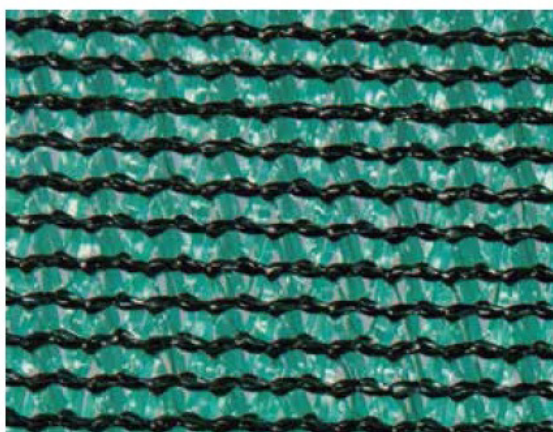

MALLA OCULTACIÓN

Malla de ocultación tejida y tratada contra los rayos U.V.
Fácil de instalar mediante bridas de nylon para mallas.
Diferente porcentaje de ocultación según modelo

| Código | Medida | Color | Ocultación | Palet |
|---------|-------------|--------------|------------|-----------|
| O100 | 1,00 x 50 m | verde oscuro | 85% | 20 rollos |
| O150 | 1,50 x 50 m | verde oscuro | 85% | 20 rollos |
| O200 | 2,00 x 50 m | verde oscuro | 85% | 20 rollos |
| O100/10 | 1,00 x 10 m | verde oscuro | 85% | 50 rollos |
| O150/10 | 1,50 x 10 m | verde oscuro | 85% | 50 rollos |
| O200/10 | 2,00 x 10 m | verde oscuro | 85% | 50 rollos |
| O300/4 | 3,00 x 4 m | verde oscuro | 85% | 50 rollos |
| O400/5 | 4,00 x 5 m | verde oscuro | 85% | 50 rollos |

Suministro:
- rollos sueltos
- palets completos

| Código | Medida | Color | Ocultación | Palet |
|----------|-------------|--------|------------|-----------|
| O100M | 1,00 x 50 m | marrón | 85% | 20 rollos |
| O150M | 1,50 x 50 m | marrón | 85% | 20 rollos |
| O200M | 2,00 x 50 m | marrón | 85% | 20 rollos |
| O100/10M | 1,00 x 10 m | marrón | 85% | 50 rollos |
| O150/10M | 1,50 x 10 m | marrón | 85% | 50 rollos |
| O200/10M | 2,00 x 10 m | marrón | 85% | 50 rollos |

Suministro:
- rollos sueltos
- palets completos

| Código | Medida | Color | Ocultación | Palet |
|----------|-------------|--------------|------------|-----------|
| OE100 | 1,00 x 50 m | verde oscuro | 95% | 20 rollos |
| OE150 | 1,50 x 50 m | verde oscuro | 95% | 20 rollos |
| OE200 | 2,00 x 50 m | verde oscuro | 95% | 20 rollos |
| OE100/10 | 1,00 x 10 m | verde oscuro | 95% | 50 rollos |
| OE150/10 | 1,50 x 10 m | verde oscuro | 95% | 50 rollos |
| OE200/10 | 2,00 x 10 m | verde oscuro | 95% | 50 rollos |