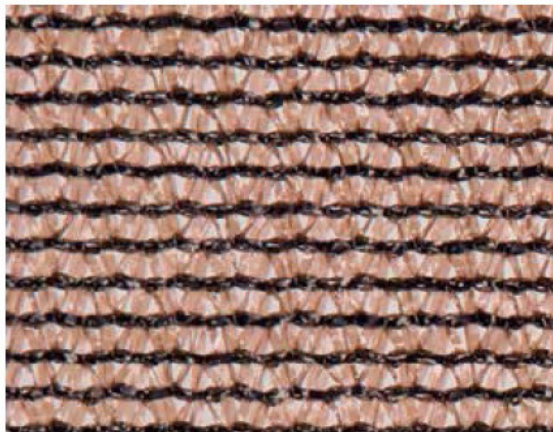

MALLA OCULTACIÓN

Malla de ocultación tejida y tratada contra los rayos U.V.
Fácil de instalar mediante bridas de nylon para mallas.
Diferente porcentaje de ocultación según modelo

| Código | Medida | Color | Ocultación | Palet |
|---------|-------------|--------------|------------|-----------|
| O100 | 1,00 x 50 m | verde oscuro | 85% | 20 rollos |
| O150 | 1,50 x 50 m | verde oscuro | 85% | 20 rollos |
| O200 | 2,00 x 50 m | verde oscuro | 85% | 20 rollos |
| O100/10 | 1,00 x 10 m | verde oscuro | 85% | 50 rollos |
| O150/10 | 1,50 x 10 m | verde oscuro | 85% | 50 rollos |
| O200/10 | 2,00 x 10 m | verde oscuro | 85% | 50 rollos |
| O300/4 | 3,00 x 4 m | verde oscuro | 85% | 50 rollos |
| O400/5 | 4,00 x 5 m | verde oscuro | 85% | 50 rollos |

Suministro:
- rollos sueltos
- palets completos

| Código | Medida | Color | Ocultación | Palet |
|----------|-------------|--------|------------|-----------|
| O100M | 1,00 x 50 m | marrón | 85% | 20 rollos |
| O150M | 1,50 x 50 m | marrón | 85% | 20 rollos |
| O200M | 2,00 x 50 m | marrón | 85% | 20 rollos |
| O100/10M | 1,00 x 10 m | marrón | 85% | 50 rollos |
| O150/10M | 1,50 x 10 m | marrón | 85% | 50 rollos |
| O200/10M | 2,00 x 10 m | marrón | 85% | 50 rollos |

Suministro:
- rollos sueltos
- palets completos

| Código | Medida | Color | Ocultación | Palet |
|----------|-------------|--------------|------------|-----------|
| OE100 | 1,00 x 50 m | verde oscuro | 95% | 20 rollos |
| OE150 | 1,50 x 50 m | verde oscuro | 95% | 20 rollos |
| OE200 | 2,00 x 50 m | verde oscuro | 95% | 20 rollos |
| OE100/10 | 1,00 x 10 m | verde oscuro | 95% | 50 rollos |
| OE150/10 | 1,50 x 10 m | verde oscuro | 95% | 50 rollos |
| OE200/10 | 2,00 x 10 m | verde oscuro | 95% | 50 rollos |